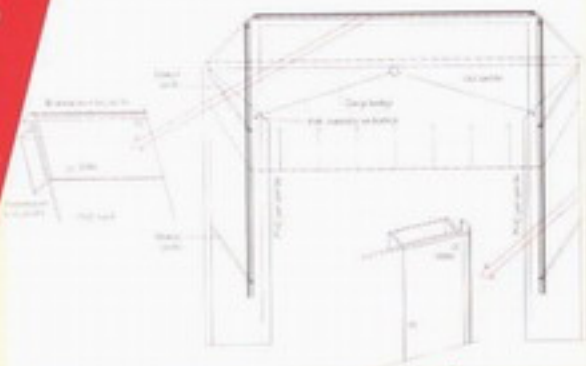

Rampa

ÖZELLİKLERİ :

- * Radius (Lipli) ve Teleskopik dil seçeneği
- * Kapanma emniyet sistemi
- * 2400 mm genişlik ve 3000 mm uzunluğa kadar model seçenekleri
- * Hidrolik ve mekanik model seçenekleri
- * 6000 kg' dan 10.000 kg' a kadar taşıma kapasitesi
- * Kaymayı engelleyen özel çelik gövde

ÖZELLİKLERİ :

- * Derinlik standart uygulamalarda: 700 mm'dir. Opsiyonel olarak artırılabilir.
- * Branda kanalını sağlayan özel profil sistemi
- * Yağmur birikimlerini önleyici yağmur brandası
- * Esnekliği sağlayan yan kutu Profiller ile paralar çalışır
- * PVC brandalı.
- * Standart ölçü L:3400 mm H: 3500 mm
- * Maximum genişlik 4200 mm maximum yüksekliği 4500 mm